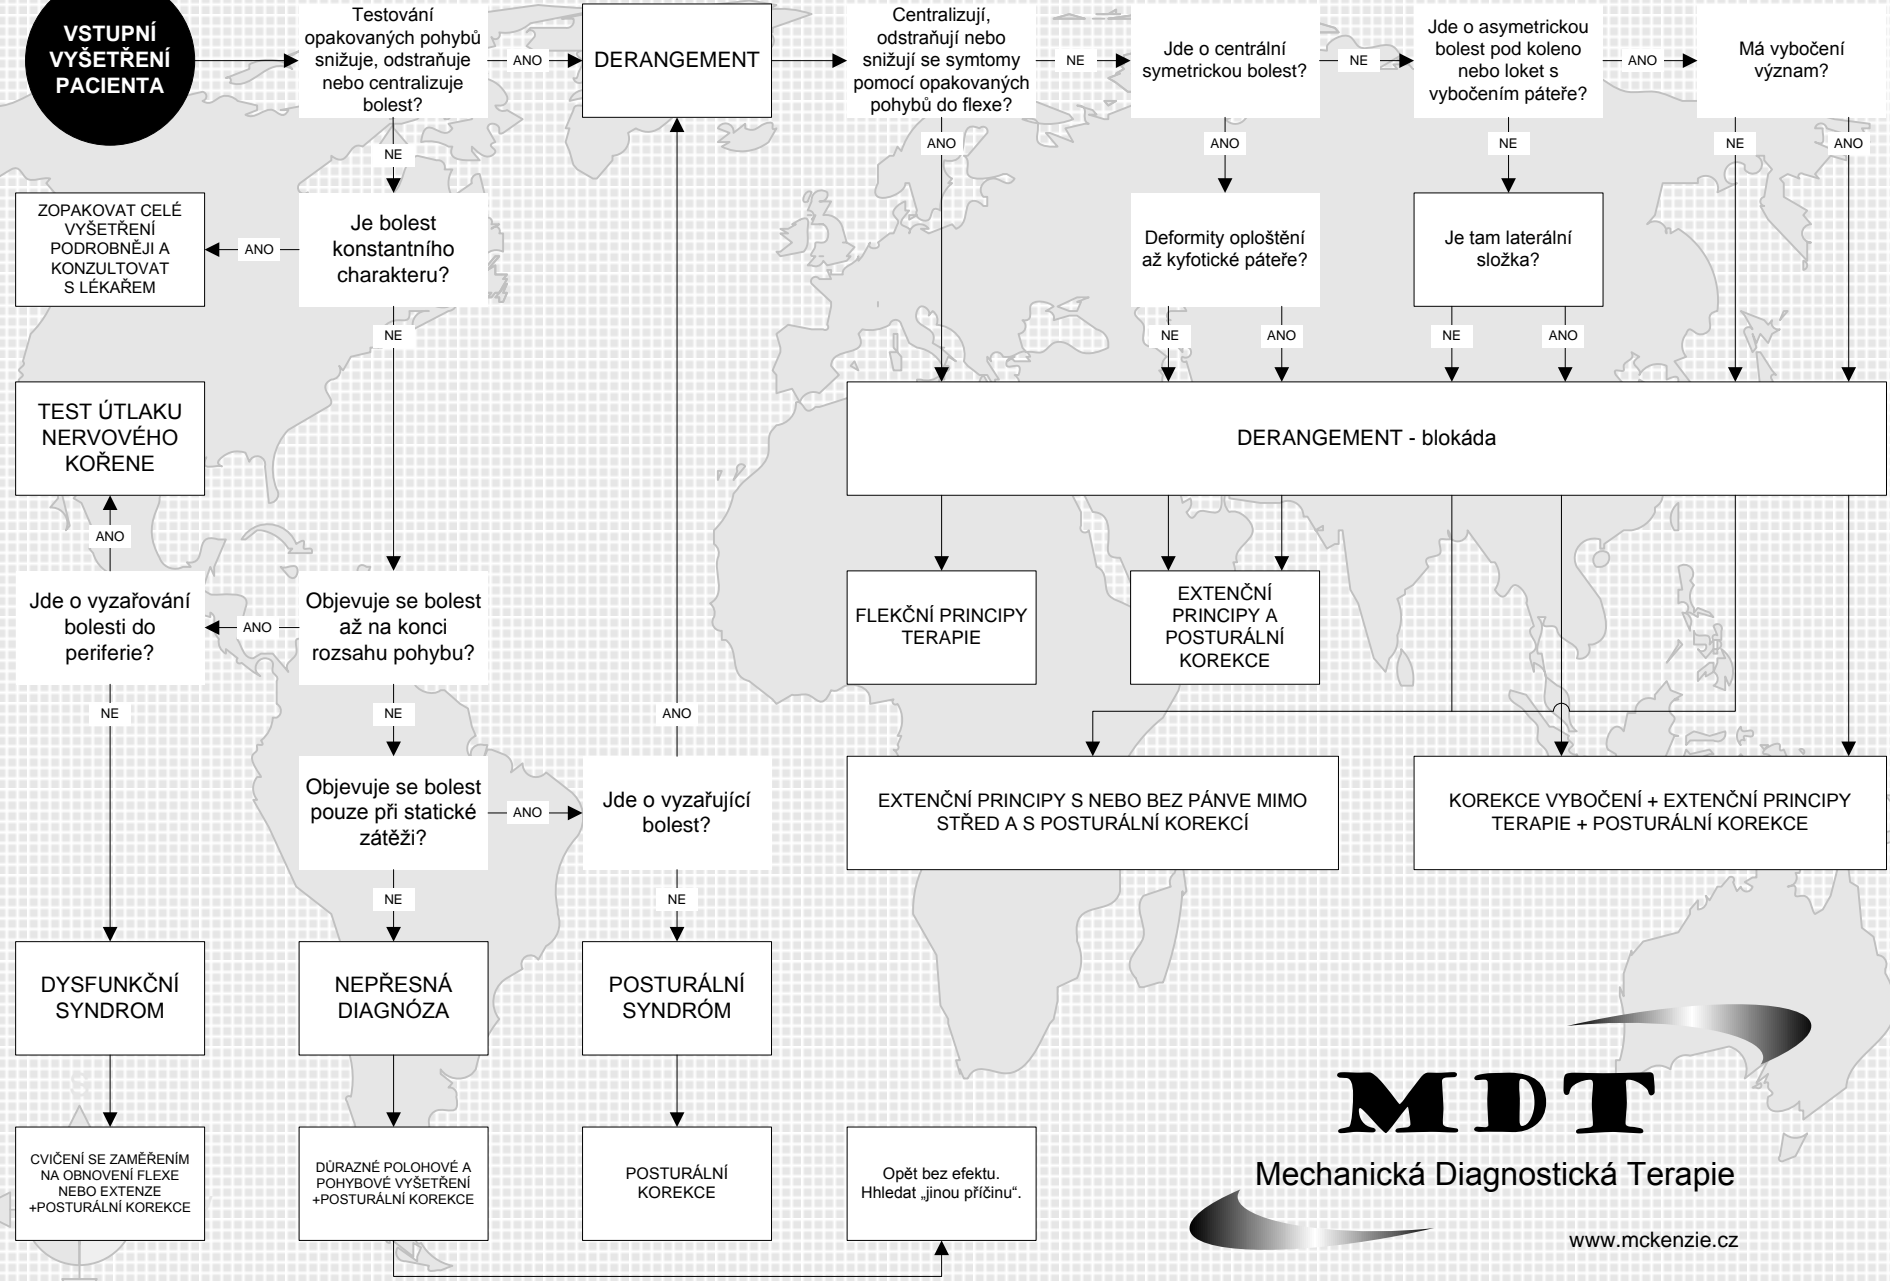

**VSTUPNÍ
VYŠETŘENÍ
PACIENTA**

MDT

Mechanická Diagnostická Terapie

www.mckenzie.cz